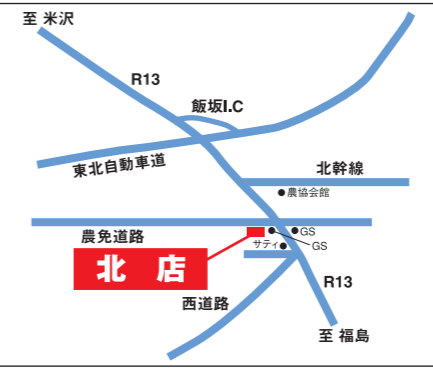

メーカー協賛の特別価格

今が買い時 買い得!

2月6日・7日

※ご来店頂けないお客様は、電話でお問い合わせ頂ければチラシ価格にてご提供いたします。

※広告商品は全て税込金額です。 下見・見積り無料

福島県知事許可(般-17)第28283号
福島市住宅介護住宅改修取組事業者登録番号1218号

エクステリア&リフォーム専門店

ほうあ家

住むのエクステリア“四季”

営業時間
AM10:00~PM6:00
定休日/毎週水曜日・第2火曜日・第3日曜日

HP URL <http://www.hausuya.com>
E-mail kh@hausuya.com

北店

〒960-0112
福島市南矢野目字古屋敷53-12
☎0120-546-970
TEL 024 (555) 6970
FAX 024 (555) 6971

南店

〒960-8161
福島市郷野目宝来町50-1
☎0120-971-264
TEL 024 (544) 1232
FAX 024 (544) 1225

積雪 50cm対応

限定5台

※竿掛け、カーテンレール、全面アミ戸付。

いちおし

●カラーを選ぶ 暮らしに役立つ便利なオプションアイテムをラインナップ。

① サンプルーム 標準工事付完成価格
W3710×D1805mm 410,000円
W2800×D1805mm 360,000円

標準工事付完成価格

※工事費は標準的な施工例です。現場の状況によっては、追加部材、追加工事が必要とする場合があります。土間コンクリート、ハツリ代、加工費用等は別途となります。

② ツインZプラス 2台用
W5530×L5500mm(桁下寸法2300mm) 標準工事付完成価格 340,000円

③ ツインZプラス 3台用
W8530×L5500mm(桁下寸法2300mm) 標準工事付完成価格 550,000円

ポリカーポネット仕様 ロング柱仕様

2台用 驚異の耐風圧 34m/s 積雪 20cm対応

③ マックスポート デラックスワイド
W5400×L5052mm 標準工事付完成価格 345,000円
W6000×L5052mm 標準工事付完成価格 380,000円

④ ダイナポート 2台用
W2392×L5000mm 標準工事付完成価格 200,000円
W5391×L5000mm 標準工事付完成価格 410,000円
W2692×L5000mm 標準工事付完成価格 210,000円
W5990×L5000mm 標準工事付完成価格 488,000円

積雪 150cm対応

100人乗っても大丈夫!

⑥ イナバガレージ ガレーデリア GR-190H W3070×D6155mm 標準工事付完成価格 580,000円

⑦ イナバ バイク保管庫 FX-2230S(2.04坪) W2210×D3050×H2075mm 標準工事付完成価格 290,000円

2台用 6本柱仕様

驚異の耐風圧 46m/s 積雪 100cm対応

限定5台

⑧ レジストポート W5500×L5500mm(桁下寸法2300mm) 標準工事付完成価格 863,100円

300,000円

驚異の耐風圧 42m/s 積雪 50cm対応

※色・サイズなど分からないことがあればお気軽にご相談下さい

竿掛け付 優しい印象の丸柱使用

⑨ メニーウェルテラス W2778×D1814mm 標準工事付完成価格 90,000円
W3687×D1814mm 標準工事付完成価格 115,000円

積雪 50cm対応 1mタイプは +15,000円

新しいデザインと機能性を兼ね備えたカーテンレール。可動式で開閉が楽々。可動式で開閉が楽々。

⑩ ジーマ W3781×D1825mm 対応デッキ:人工木 樹の木仕様 標準工事付完成価格 1,238,000円

⑪ 暖蘭物語 W3975×D2013mm 対応デッキ:人工木 樹の木仕様 標準工事付完成価格 1,448,000円

カーテンレール相談会実施中!

雨風や雪から玄関を優しくガード。 ※写真はイメージです。

⑫ LALAスクリーン W2000×H2600mm 標準工事付完成価格 170,000円

⑬ 暖たす 標準工事付完成価格 280,000円

⑭ 人工木デッキ ひとと木 W3544×D1850mm 標準工事付完成価格 160,000円
W3544×D2690mm 標準工事付完成価格 218,000円

物置買い替えキャンペーン

古い物置の解体処分費サービス(木製・鉄骨は別途)

セール期間中お買上げのお客様にアンカー工事(4ヶ所)10,000円・基礎ブロックサービス!

⑮ タクボ MK-197ABY W1879×D750×H1900mm(0.43坪) 本体価格 64,200円

⑯ タクボ HK-S22128Y W2200×D1222×H2110mm(0.82坪) 本体価格 91,900円

⑰ タクボ HK-S2515 W2532×D1590×H2110mm(1.22坪) 本体価格 110,210円

イナバ・ヨド物置 メーカー価格の30%OFF

外構工事承ります

施工・デザインのご相談を承ります。下見・見積りは無料です。

おまかせ下さい