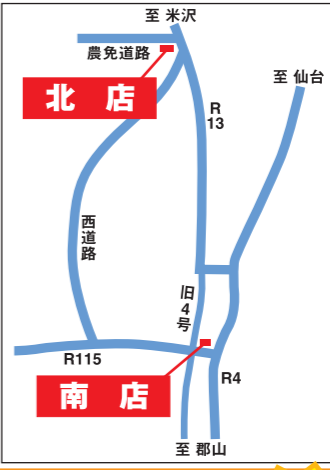

メーカー協賛の特別価格

今が買い時 買い得!

2月6日・7日

※ご来店頂けないお客様は、電話でお問い合わせ頂ければチラシ価格にてご提供いたします。

※広告商品は全て税込金額です。 下見・見積り無料

福島県知事許可(般-17)第28283号
福島市住宅介護住宅改修取組事業者登録番号1218号

エクステリア&リフォーム専門店

ほうあ家

住むのエクステリア“四季”

営業時間
AM10:00~PM6:00
定休日/毎週水曜日・第2火曜日・第3日曜日

HP URL <http://www.hausuya.com>
E-mail kh@hausuya.com

北店

〒960-0112
福島市南矢野目字古屋敷53-12
☎0120-546-970
TEL 024 (555) 6970
FAX 024 (555) 6971

南店

〒960-8161
福島市郷野目宝来町50-1
☎0120-971-264
TEL 024 (544) 1232
FAX 024 (544) 1225

積雪 50cm対応

限定5台

※竿掛け、カーテンレール、全面アミ戸付。

いちおし

●カラーを選ぶ 暮らしに役立つ便利なオプションアイテムをラインナップ。

① サンプルーム 標準工事付完成価格
W3710×D1805mm 410,000円
W2800×D1805mm 360,000円

標準工事付完成価格

※工事費は標準的な施工例です。現場の状況によっては、追加部材、追加工事が必要とする場合があります。土間コンクリート、ハツリ代、加工費用等は別途となります。

② ツインZプラス 2台用
W5530×L5500mm(桁下寸法2300mm) 標準工事付完成価格 340,000円

③ ツインZプラス 3台用
W8530×L5500mm(桁下寸法2300mm) 標準工事付完成価格 550,000円

ポリカーポネット仕様 ロング柱仕様

2台用 驚異の耐風圧 34m/s 積雪 20cm対応

③ マックスポート デラックスワイド
W5400×L5052mm 標準工事付完成価格 345,000円
W6000×L5052mm 標準工事付完成価格 380,000円

④ ダイナポート 2台用
W2392×L5000mm 標準工事付完成価格 200,000円
W5391×L5000mm 標準工事付完成価格 410,000円
W2692×L5000mm 標準工事付完成価格 210,000円
W5990×L5000mm 標準工事付完成価格 488,000円

積雪 150cm対応

100人乗っても大丈夫!

⑥ イナバガレージ ガレーデリア GR-190H W3070×D6155mm 標準工事付完成価格 580,000円

⑦ イナバ バイク保管庫 FX-2230S(2.04坪) W2210×D3050×H2075mm 標準工事付完成価格 290,000円

2台用 6本柱仕様

驚異の耐風圧 46m/s 積雪 100cm対応

限定5台

⑧ レジストポート W5500×L5500mm(桁下寸法2300mm) 標準工事付完成価格 863,100円

300,000円

驚異の耐風圧 42m/s 積雪 50cm対応

※色・サイズなど分からないことがあればお気軽にご相談下さい

竿掛け付 優しい印象の丸柱使用

⑨ メニーウェルテラス W2778×D1814mm 標準工事付完成価格 90,000円
W3687×D1814mm 標準工事付完成価格 115,000円

積雪 50cm対応 1mタイプは +15,000円

新しいデザインと機能性を兼ね備えたカーテンレール。可動式で開閉が楽々。可動式で開閉が楽々。

⑩ ジーマ W3781×D1825mm 対応デッキ:人工木 樹の木仕様 標準工事付完成価格 1,238,000円

⑪ 暖蘭物語 W3975×D2013mm 対応デッキ:人工木 樹の木仕様 標準工事付完成価格 1,448,000円

カーテンレール相談会実施中!

雨風や雪から玄関を優しくガード。 ※写真はイメージです。

⑫ LALAスクリーン W2000×H2600mm 標準工事付完成価格 170,000円

⑬ 暖たす 標準工事付完成価格 280,000円

⑭ 人工木デッキ ひとと木 W3544×D1850mm 標準工事付完成価格 160,000円
W3544×D2690mm 標準工事付完成価格 218,000円

物置買い替えキャンペーン

古い物置の解体処分費サービス(木製・鉄骨は別途)

セール期間中お買上げのお客様にアンカー工事(4ヶ所)10,000円・基礎ブロックサービス!

⑮ タクボ MK-197ABY W1879×D750×H1900mm(0.43坪) 本体価格 64,200円

⑯ タクボ HK-S22128Y W2200×D1222×H2110mm(0.82坪) 本体価格 91,900円

⑰ タクボ HK-S2515 W2532×D1590×H2110mm(1.22坪) 本体価格 110,210円

イナバ・ヨド物置 メーカー価格の30%OFF

外構工事承ります

施工・デザインのご相談を承ります。下見・見積りは無料です。

おまかせ下さい